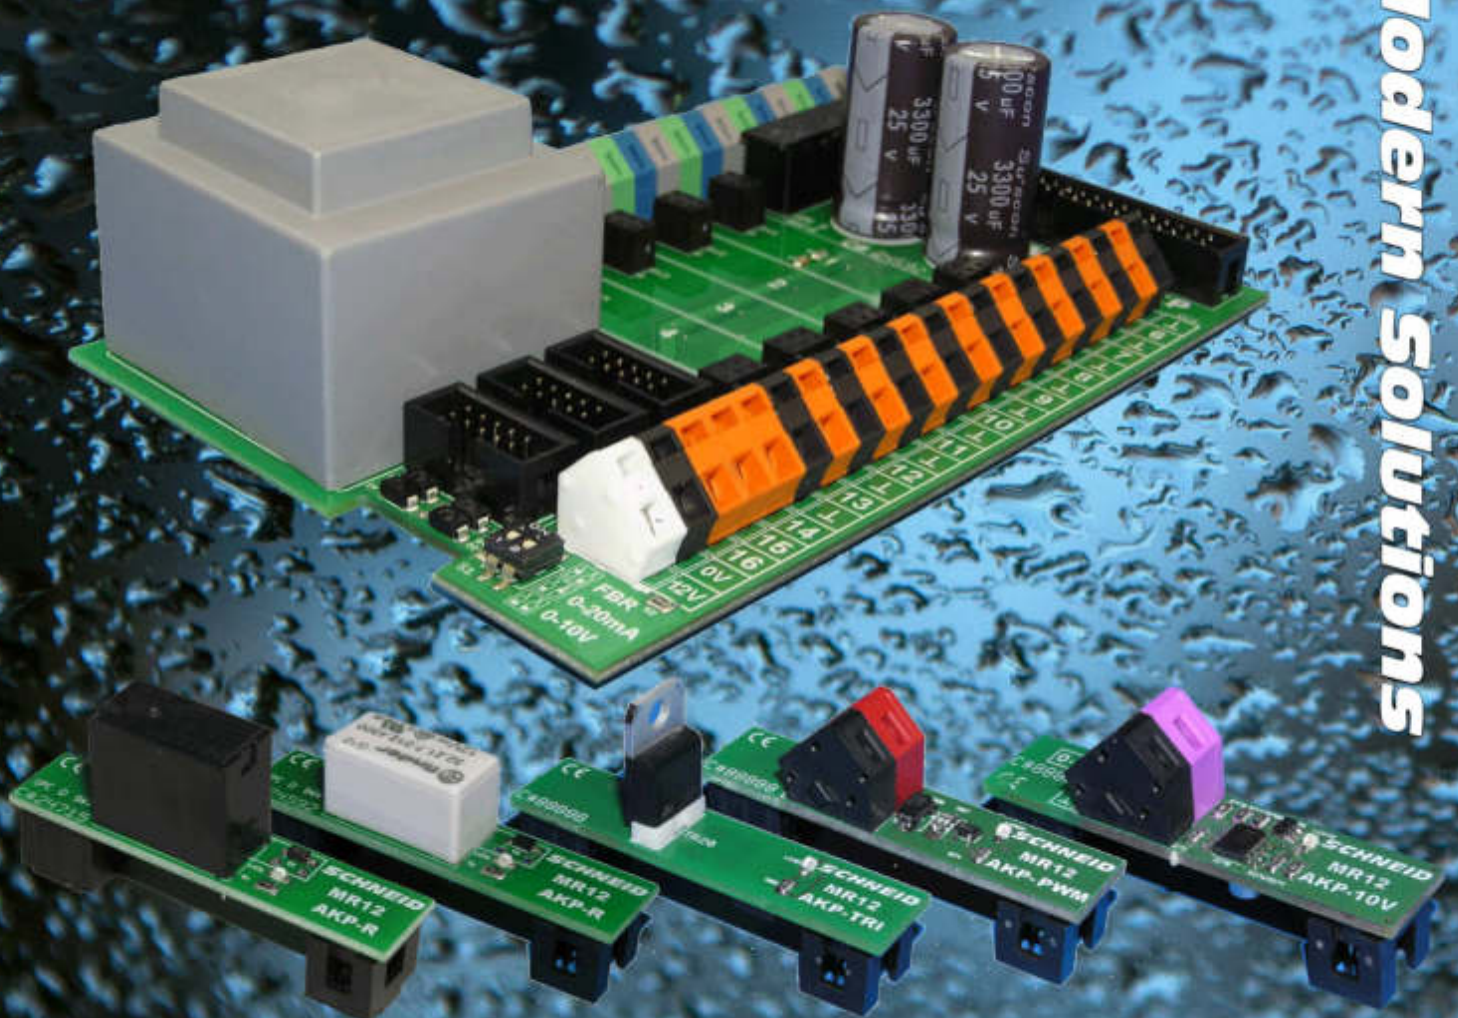

SCHNEID

AKP - Platine (Anklemmplatine)

- alle Ausgänge auf Steckmodulen ausgeführt
- Standard - Relais
- Standard - Relais von FINDER
- TRIAC - Relais (zur Ansteuerung von Antrieben mit sehr hoher Schalthäufigkeit)
- PWM - Relais (zur Ansteuerung von Pumpen mit PWM-Signal)
- 0-10V - Relais (zur Ansteuerung von Pumpen mit 0-10V-Signal)

Modern Life - Modern Solutions

SCHNEID GesmbH