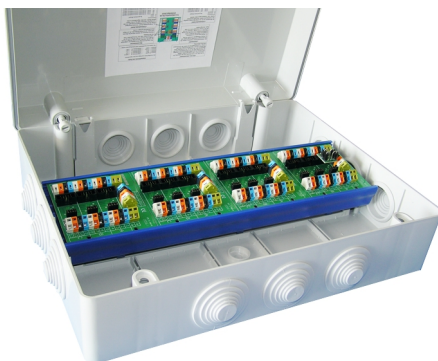

Anklemmdose 48polig

Schneid GesmbH | Gewerbering 16 | A-8054 | Graz/Pirka | Tel: +43 (316) 285022

Produkte, Datenblätter, Dokumentationen, MR12-SCHEMA-Rechner: www.schneid.at

SCHNEID Anklemmdose 48polig für FSS-SCHNEID Systeme

mit vier steckbaren SCHNEID Überspannungs-Ableitermodulen FSS-SCHNEID.

Bestellnummer: 020.12238

Bestellcode: Anklemmdose 48polig für FSS-SCHNEID Systeme

Übersicht:

Die SCHNEID Anklemmdose 48polig für FSS-SCHNEID Systeme dient zum Verklemmen des Erddatenkabels entsprechend der Vorgabe für -Netzwerke (Näheres siehe www.schneid.at).

Weiters sind in der Dose alle notwendigen Ableitermodule und Schutzorgane für die Vorkehrungen zum Schutz des Netzwerkes vor indirektem Blitzschlag integriert.

Anklemmplan: